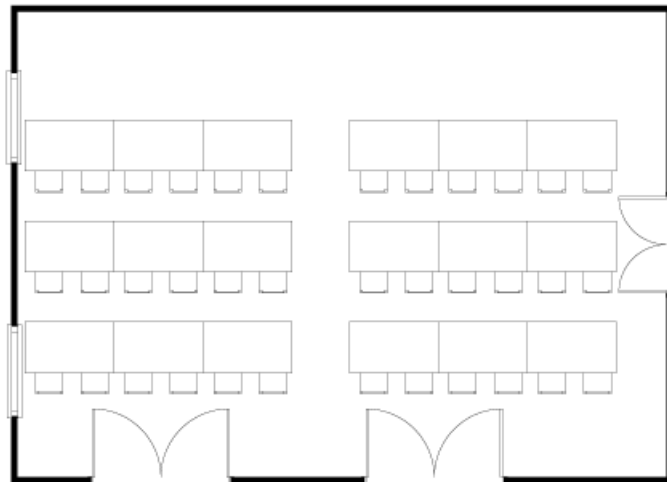

Dimensioni della sala 6.8m x 8.4m

Area espositiva 57m²

Altezza del soffitto 4.5m

La **Sala Petrarca** gode di una posizione privilegiata al The St. Regis Florence. Situata al piano terra, questa lussuosa sala offre 57 metri quadri di eleganza e sontuosi servizi. La Sala Petrarca vi colpirà immediatamente per la sua atmosfera calda e accogliente, allo stesso tempo ricercata e curata nei minimi dettagli.