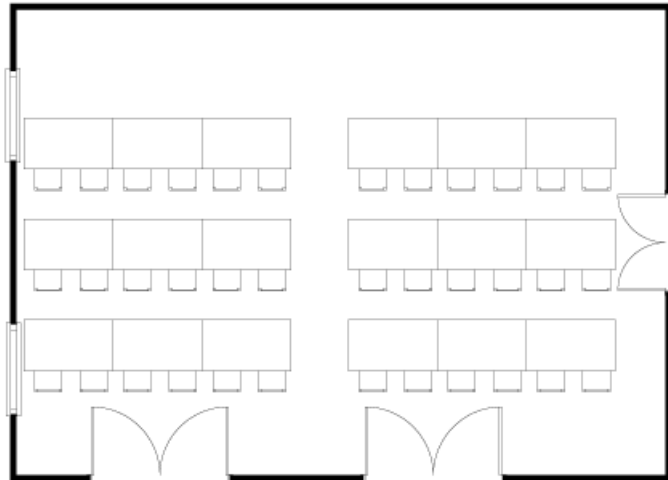

Dimensioni della sala 6.8m x 8.4m

Area espositiva 57m²

Altezza del soffitto 4.5m

La **Sala Petrarca** gode di una posizione privilegiata al The St. Regis Florence. Situata al piano terra, questa lussuosa sala offre 57 metri quadri di eleganza e sontuosi servizi. La Sala Petrarca vi colpirà immediatamente per la sua atmosfera calda e accogliente, allo stesso tempo ricercata e curata nei minimi dettagli.